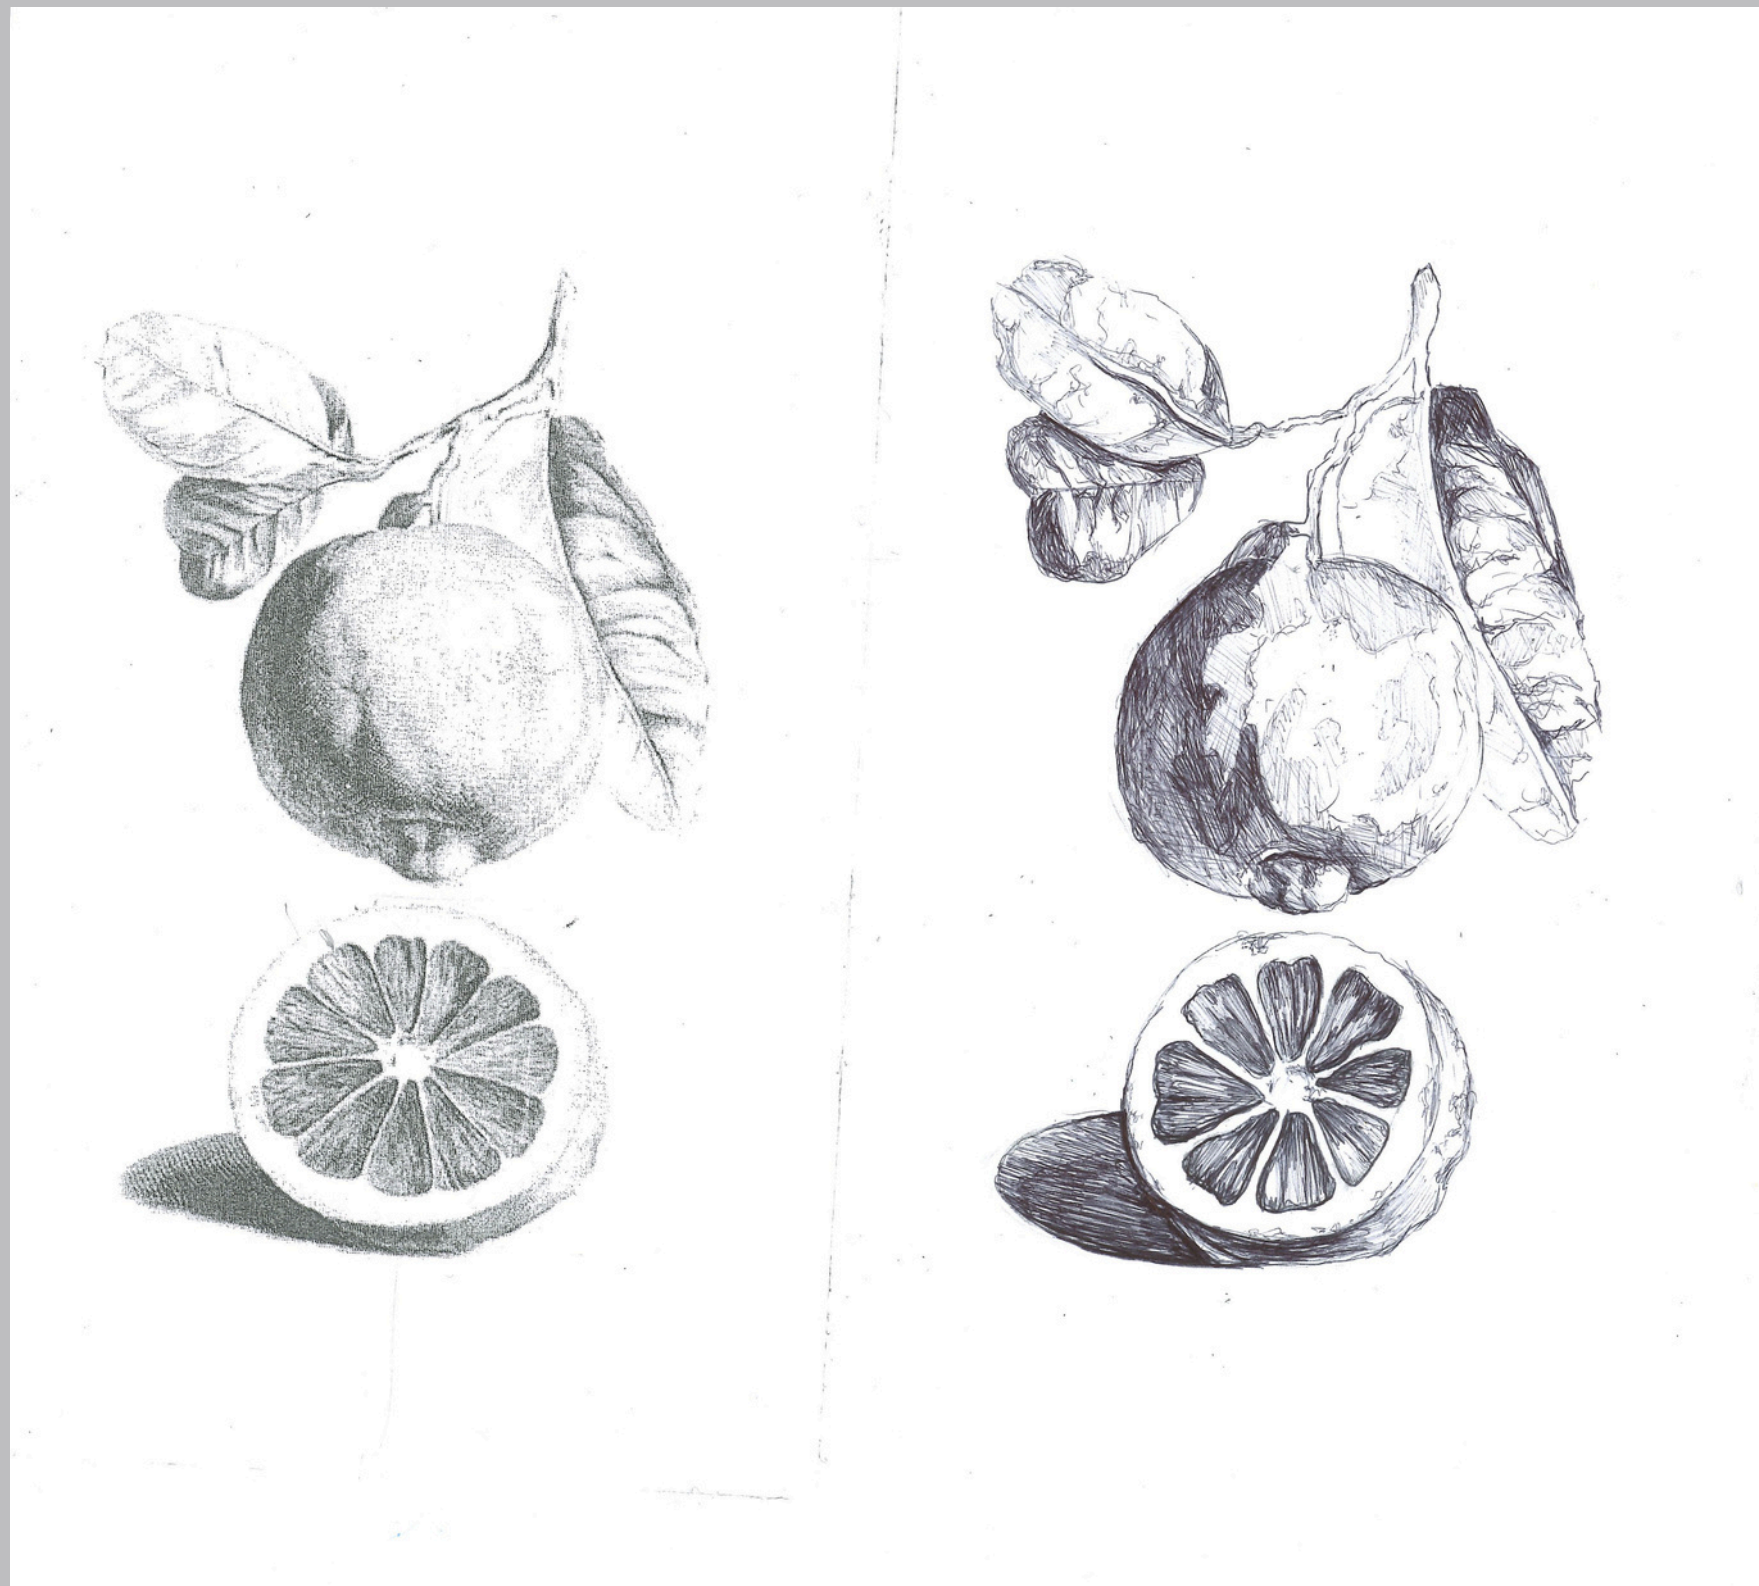

Radošs vides zīmējums "Rēzeknes karte"

RĒZEKĒNES PILSĒTAS
SKICES

Radošs vides zīmējums "Rēzeknes karte"

Radošs vides zīmējums "Rēzeknes karte"

Zīmējuma kopija

Maisiņš - uzbūves zīmējums un tumšgaišo plakņu risinājums ar līniju

Priekšmetu formu pārveide "kušanas iespaids"

Dabas formas tonāls zīmējums

Dabas formas lineārs zīmējums