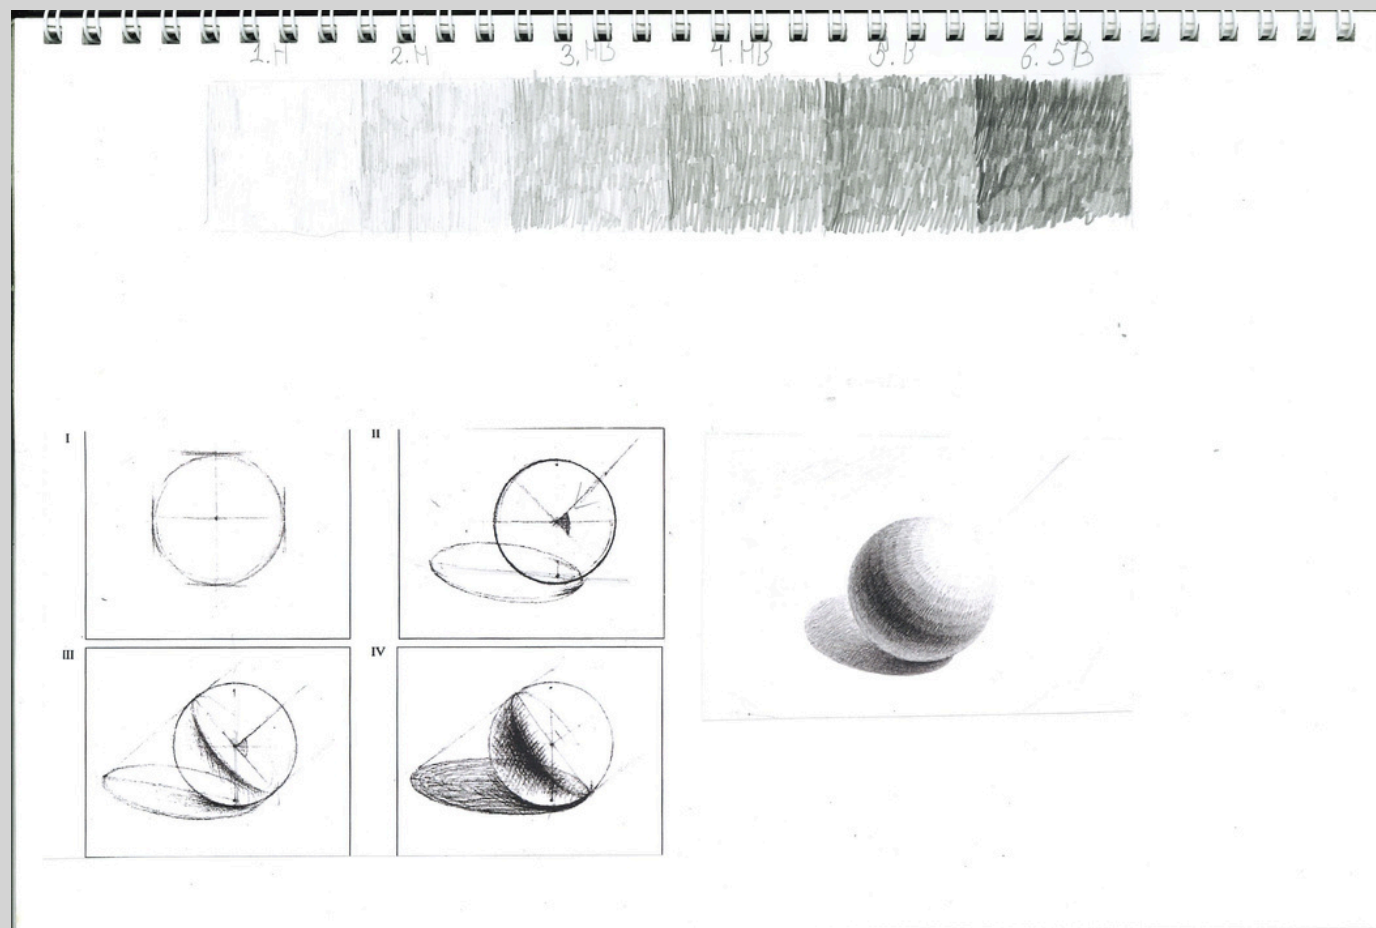

Dabas formu studijas